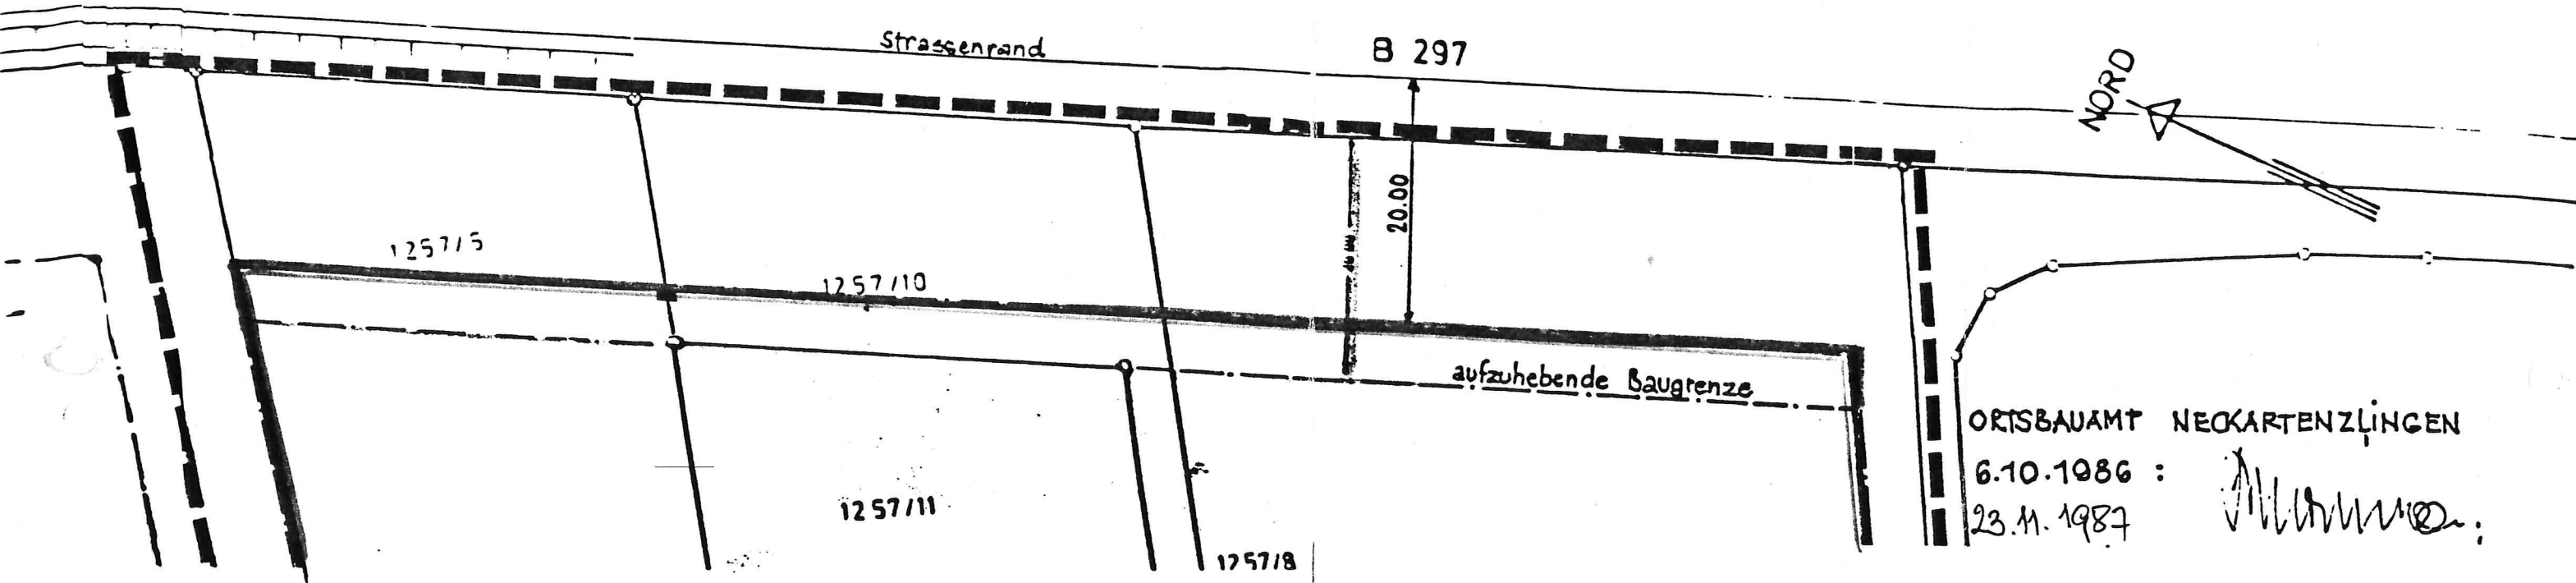

GDE NECKARTENZLINGEN  
BEBAUUNGSPLAN AÜLE II  
DECKBLATT M. 1:500

B 297

1047

ORTSBAUAMT NECKARTENZLINGEN

6.10.1986 :

23.11.1987

*[Handwritten signature]*