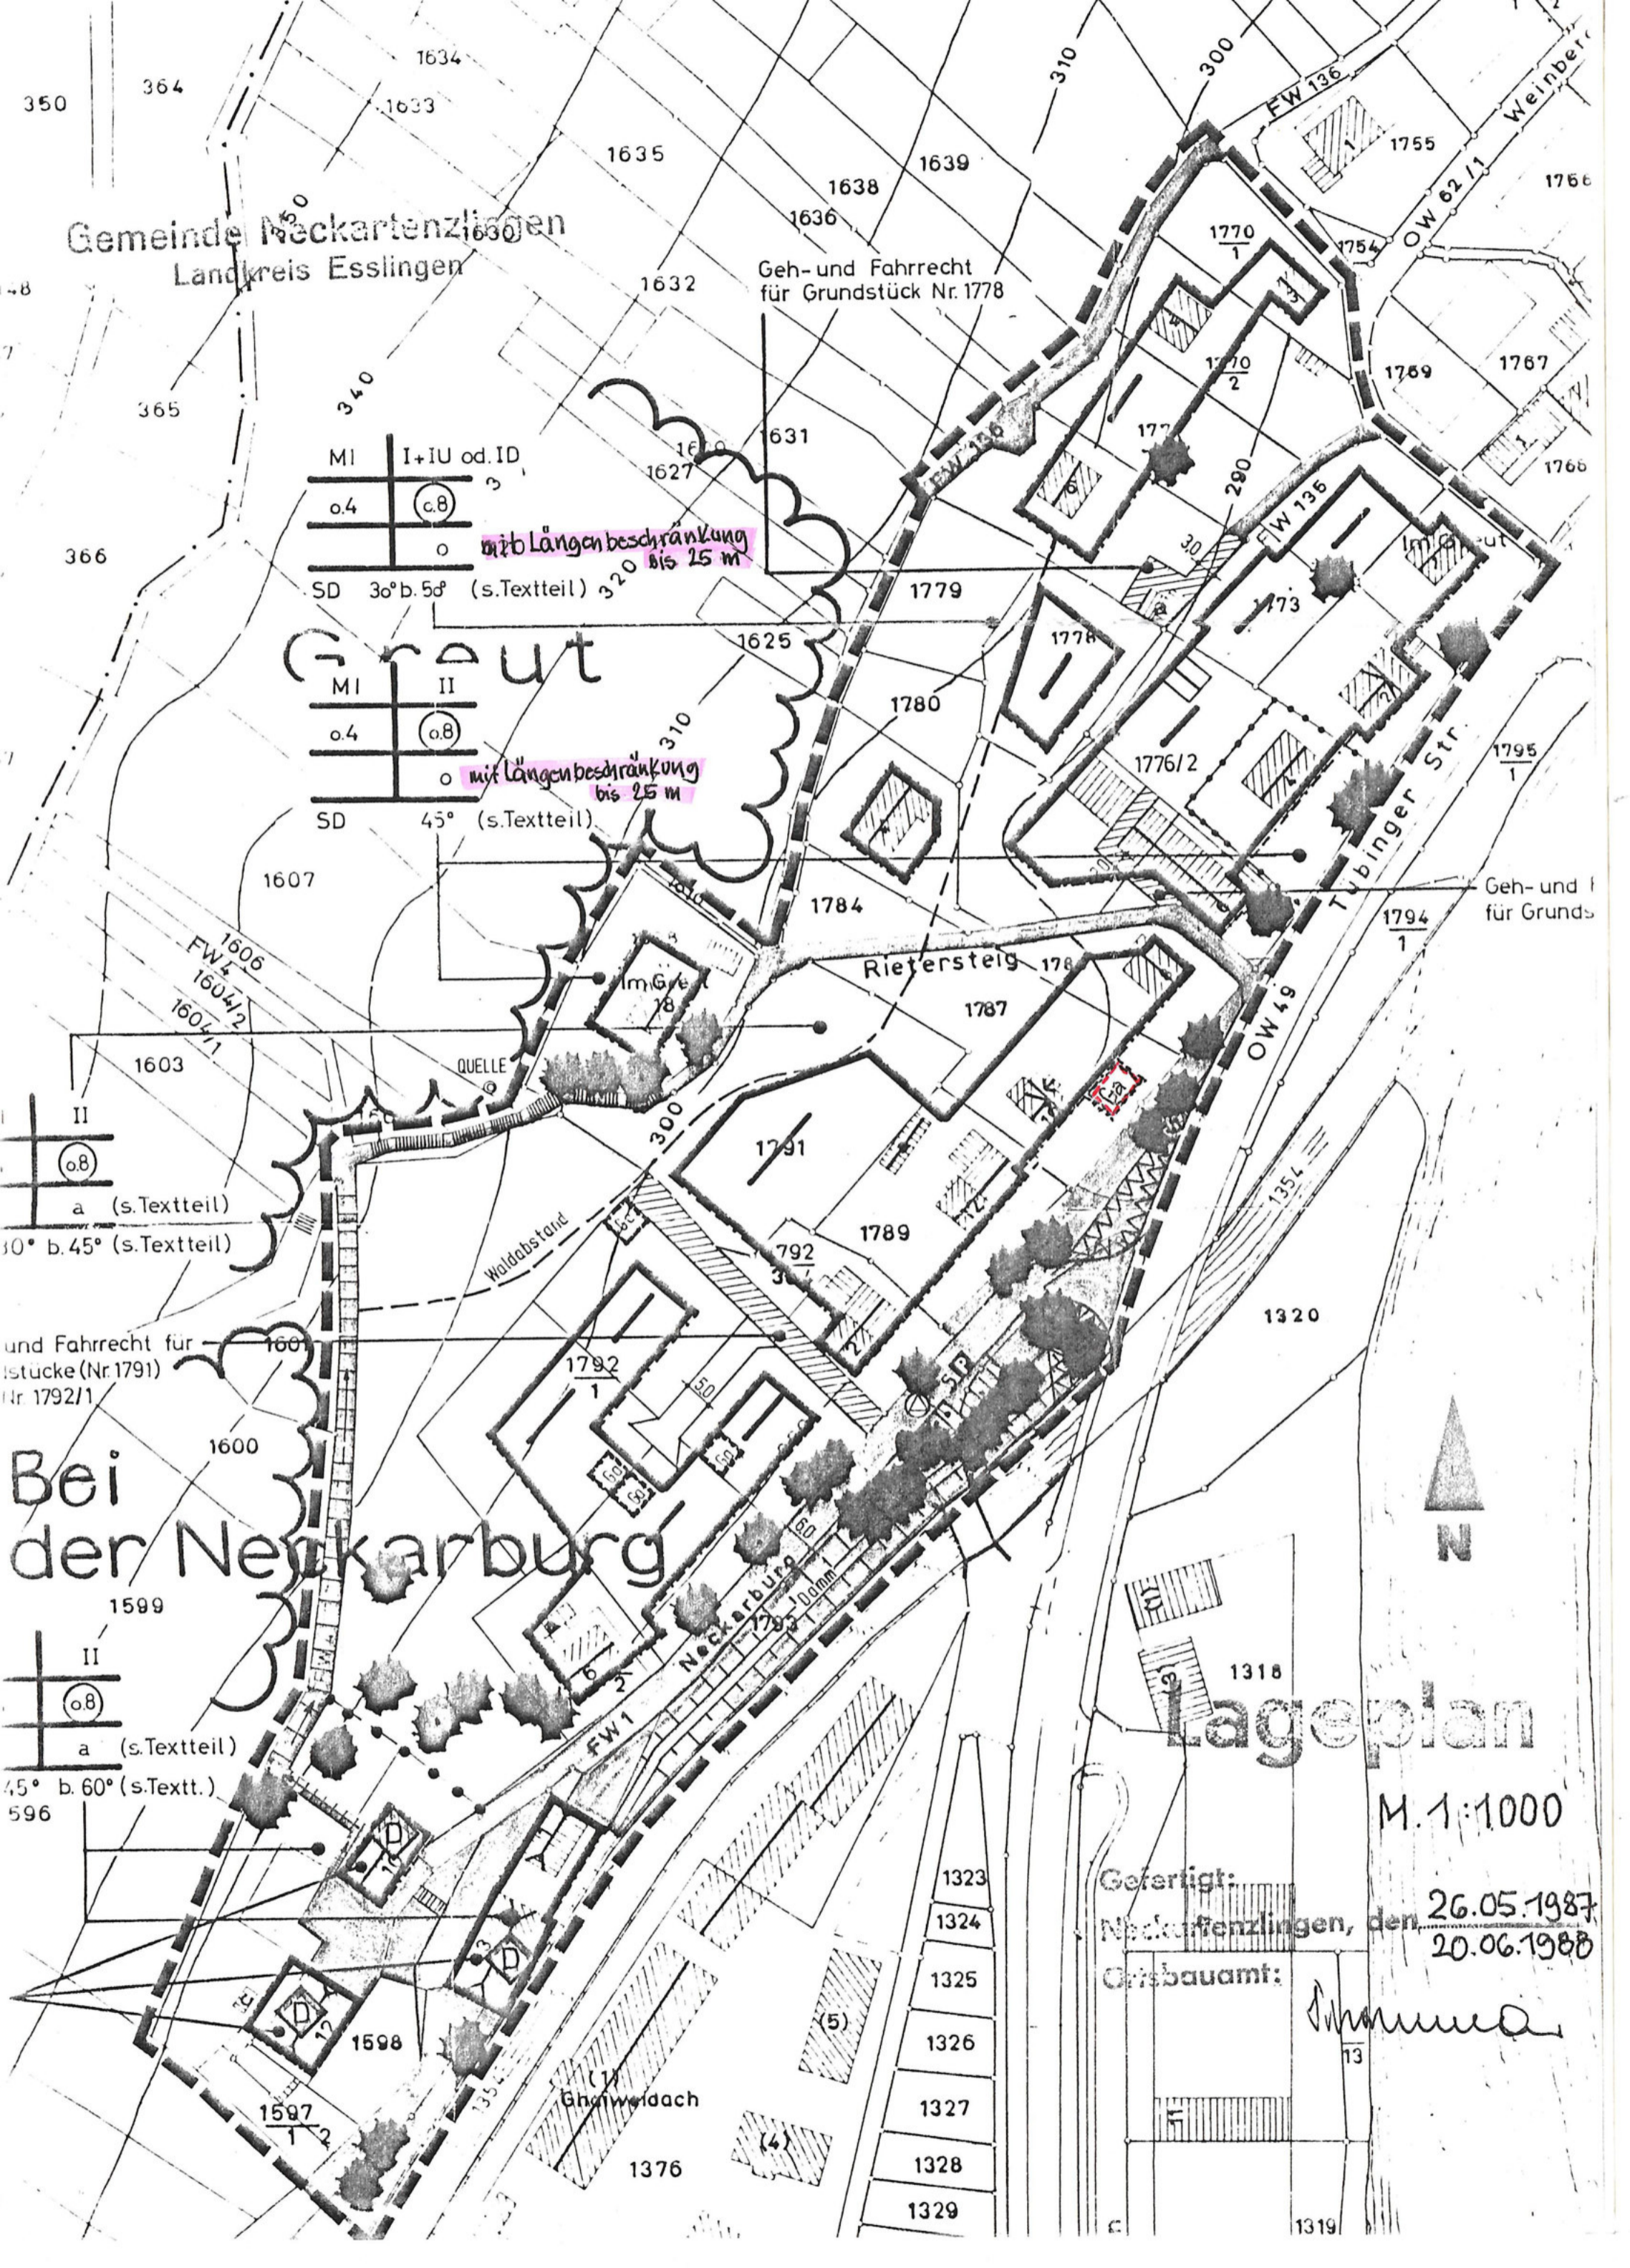

Gemeinde Neckartenzlingen  
Landkreis Esslingen

Geh- und Fahrrecht  
für Grundstück Nr. 1778

Geh- und Fahrrecht für  
Grundstücke (Nr. 1791)  
(Nr. 1792/1)

Bei der Neckarburg

# Lageplan

M. 1:1000

Gefertigt:  
Neckartenzlingen, den 26.05.1987  
Ortsbauamt: 20.06.1988

*Signature*